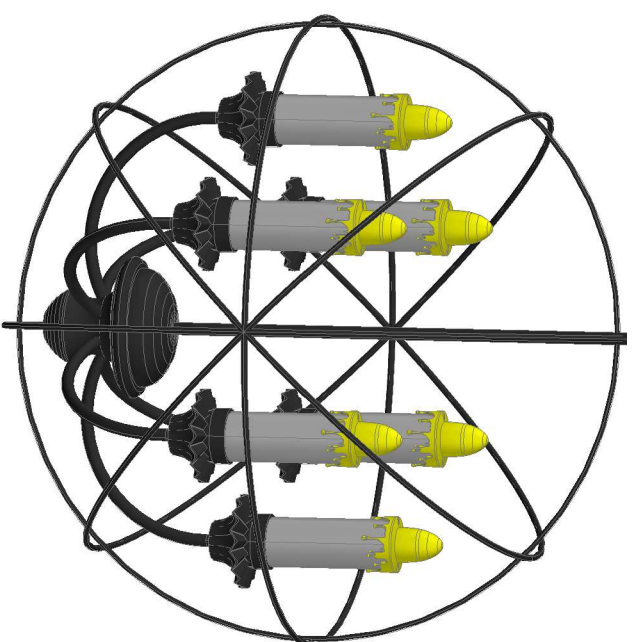

WIDOK 3D

MALOWANIE:
PAINTING

POWŁOKA ANTYKOROZYJNA (ANTICORROSIIVE PAINT)
KOLOR (COLOUR) RAL7021

2750

WIDOK Z BOKU

WIDOK Z GÓRY

4	Przewód/Cable YDY 3x1,5mm ²	-	-	
3	Oprawa/Luminary SW02	poliester/aluminium polikarbonat/aluminium	6	
2	Ramię/Arm R	aluminium	6	
1	łańcuch/ Chain	stal/steel	3	
Nr	Nazwa elementu/Element	Materiał/material	ilość quantity	uwagi notes

skala/scale	arkusz/sheet	tolerancja/tolerance: +/- 20mm
1:15	A4	

ZR/10/SW02

STANDARD