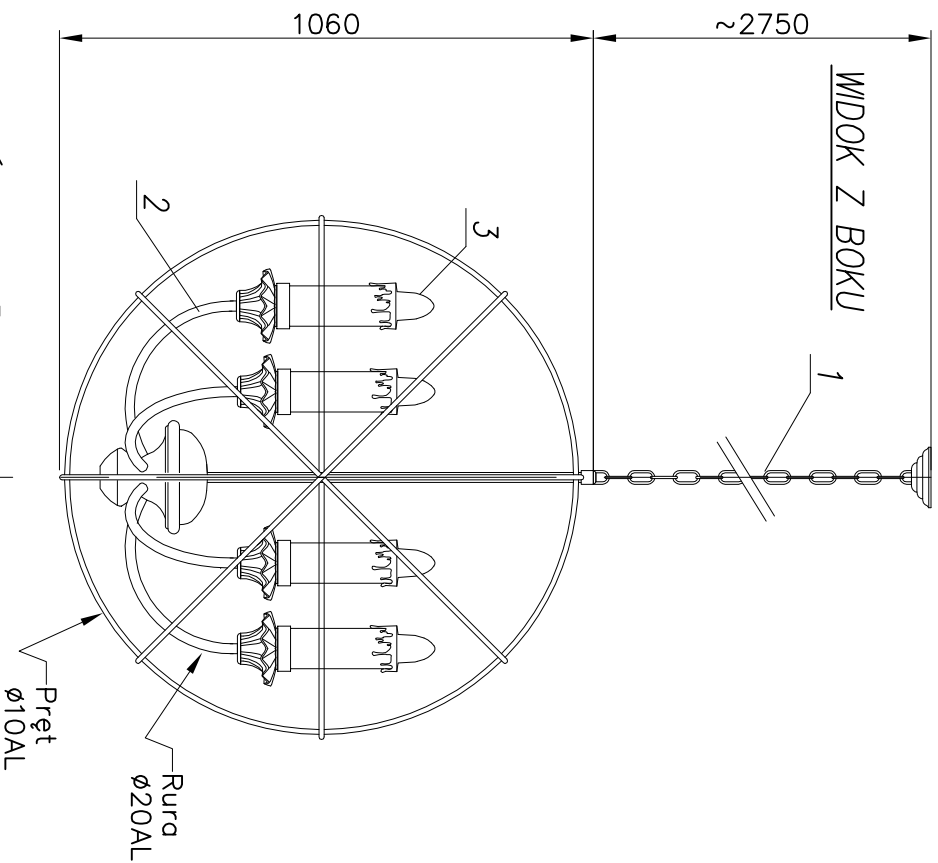

WIDOK 3D

MALOWANIE:
PAINTING

POWŁOKA ANTYKOROZYJNA (ANTICORROSIIVE PAINT)
KOLOR (COLOUR) RAL7021

2750

WIDOK Z BOKU

WIDOK Z GÓRY

4	Przewód/Cable YDY 3x1,5mm ²	-	-	
3	Oprawa/Luminary SW02	poliester/aluminium polikarbonat/aluminium	6	
2	Ramię/Arm R	aluminium	6	
1	łańcuch/ Chain	stal/steel	3	
Nr	Nazwa elementu/Element	Materiał/material	ilość quantity	uwagi notes

Opracował		Producent	
Drawn by	Nazwisko/Name	FIRMA PRODUKCYJNO-HANDLOWA ART-METAL Sp. J. ul. Jabłoniowa 124, 83-531 Kapino Kartuskie tel. (+48) 58 681 80 78 www.art-metal.pl	
	LB.	Data/Date	
		01.02.2019	
produkt/product		ZR/10/SW02	
		ZR/6xSW02	

skala/scale	arkusz/sheet	tolerancja/tolerance: +/- 20mm
1:15	A4	

ZR/10/SW02

STANDARD