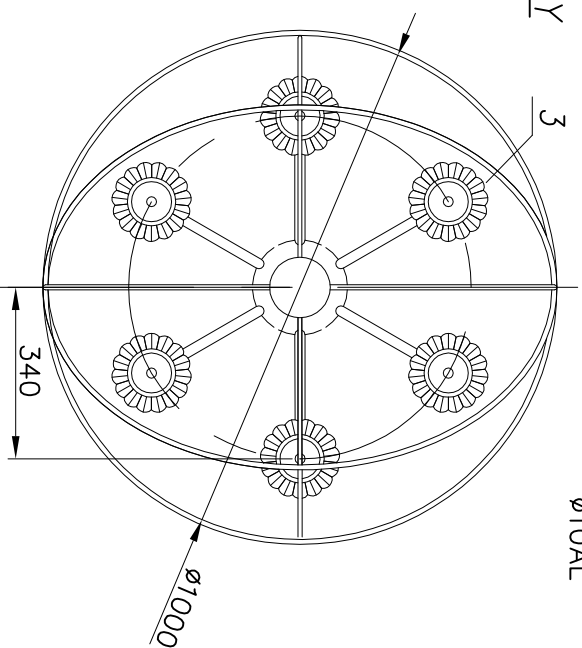

WIDOK 3D

MALOWANIE:
PAINTING

POWŁOKA ANTYKOROZYJNA (ANTICORROSIIVE PAINT)
KOLOR (COLOUR) RAL7021

2750

WIDOK Z BOKU

WIDOK Z GÓRY

4	Przewód/Cable YDY 3x1,5mm ²	-	-	
3	Oprawa/Luminary SW02	poliester/aluminium polikarbonat/aluminium	6	
2	Ramię/Arm R	aluminium	6	
1	łańcuch/ Chain	stal/steel	3	
Nr	Nazwa elementu/Element	Materiał/material	ilość quantity	uwagi notes

skala/scale	arkusz/sheet	tolerancja/tolerance: +/- 20mm
1:15	A4	

ZR/10/SW02

STANDARD